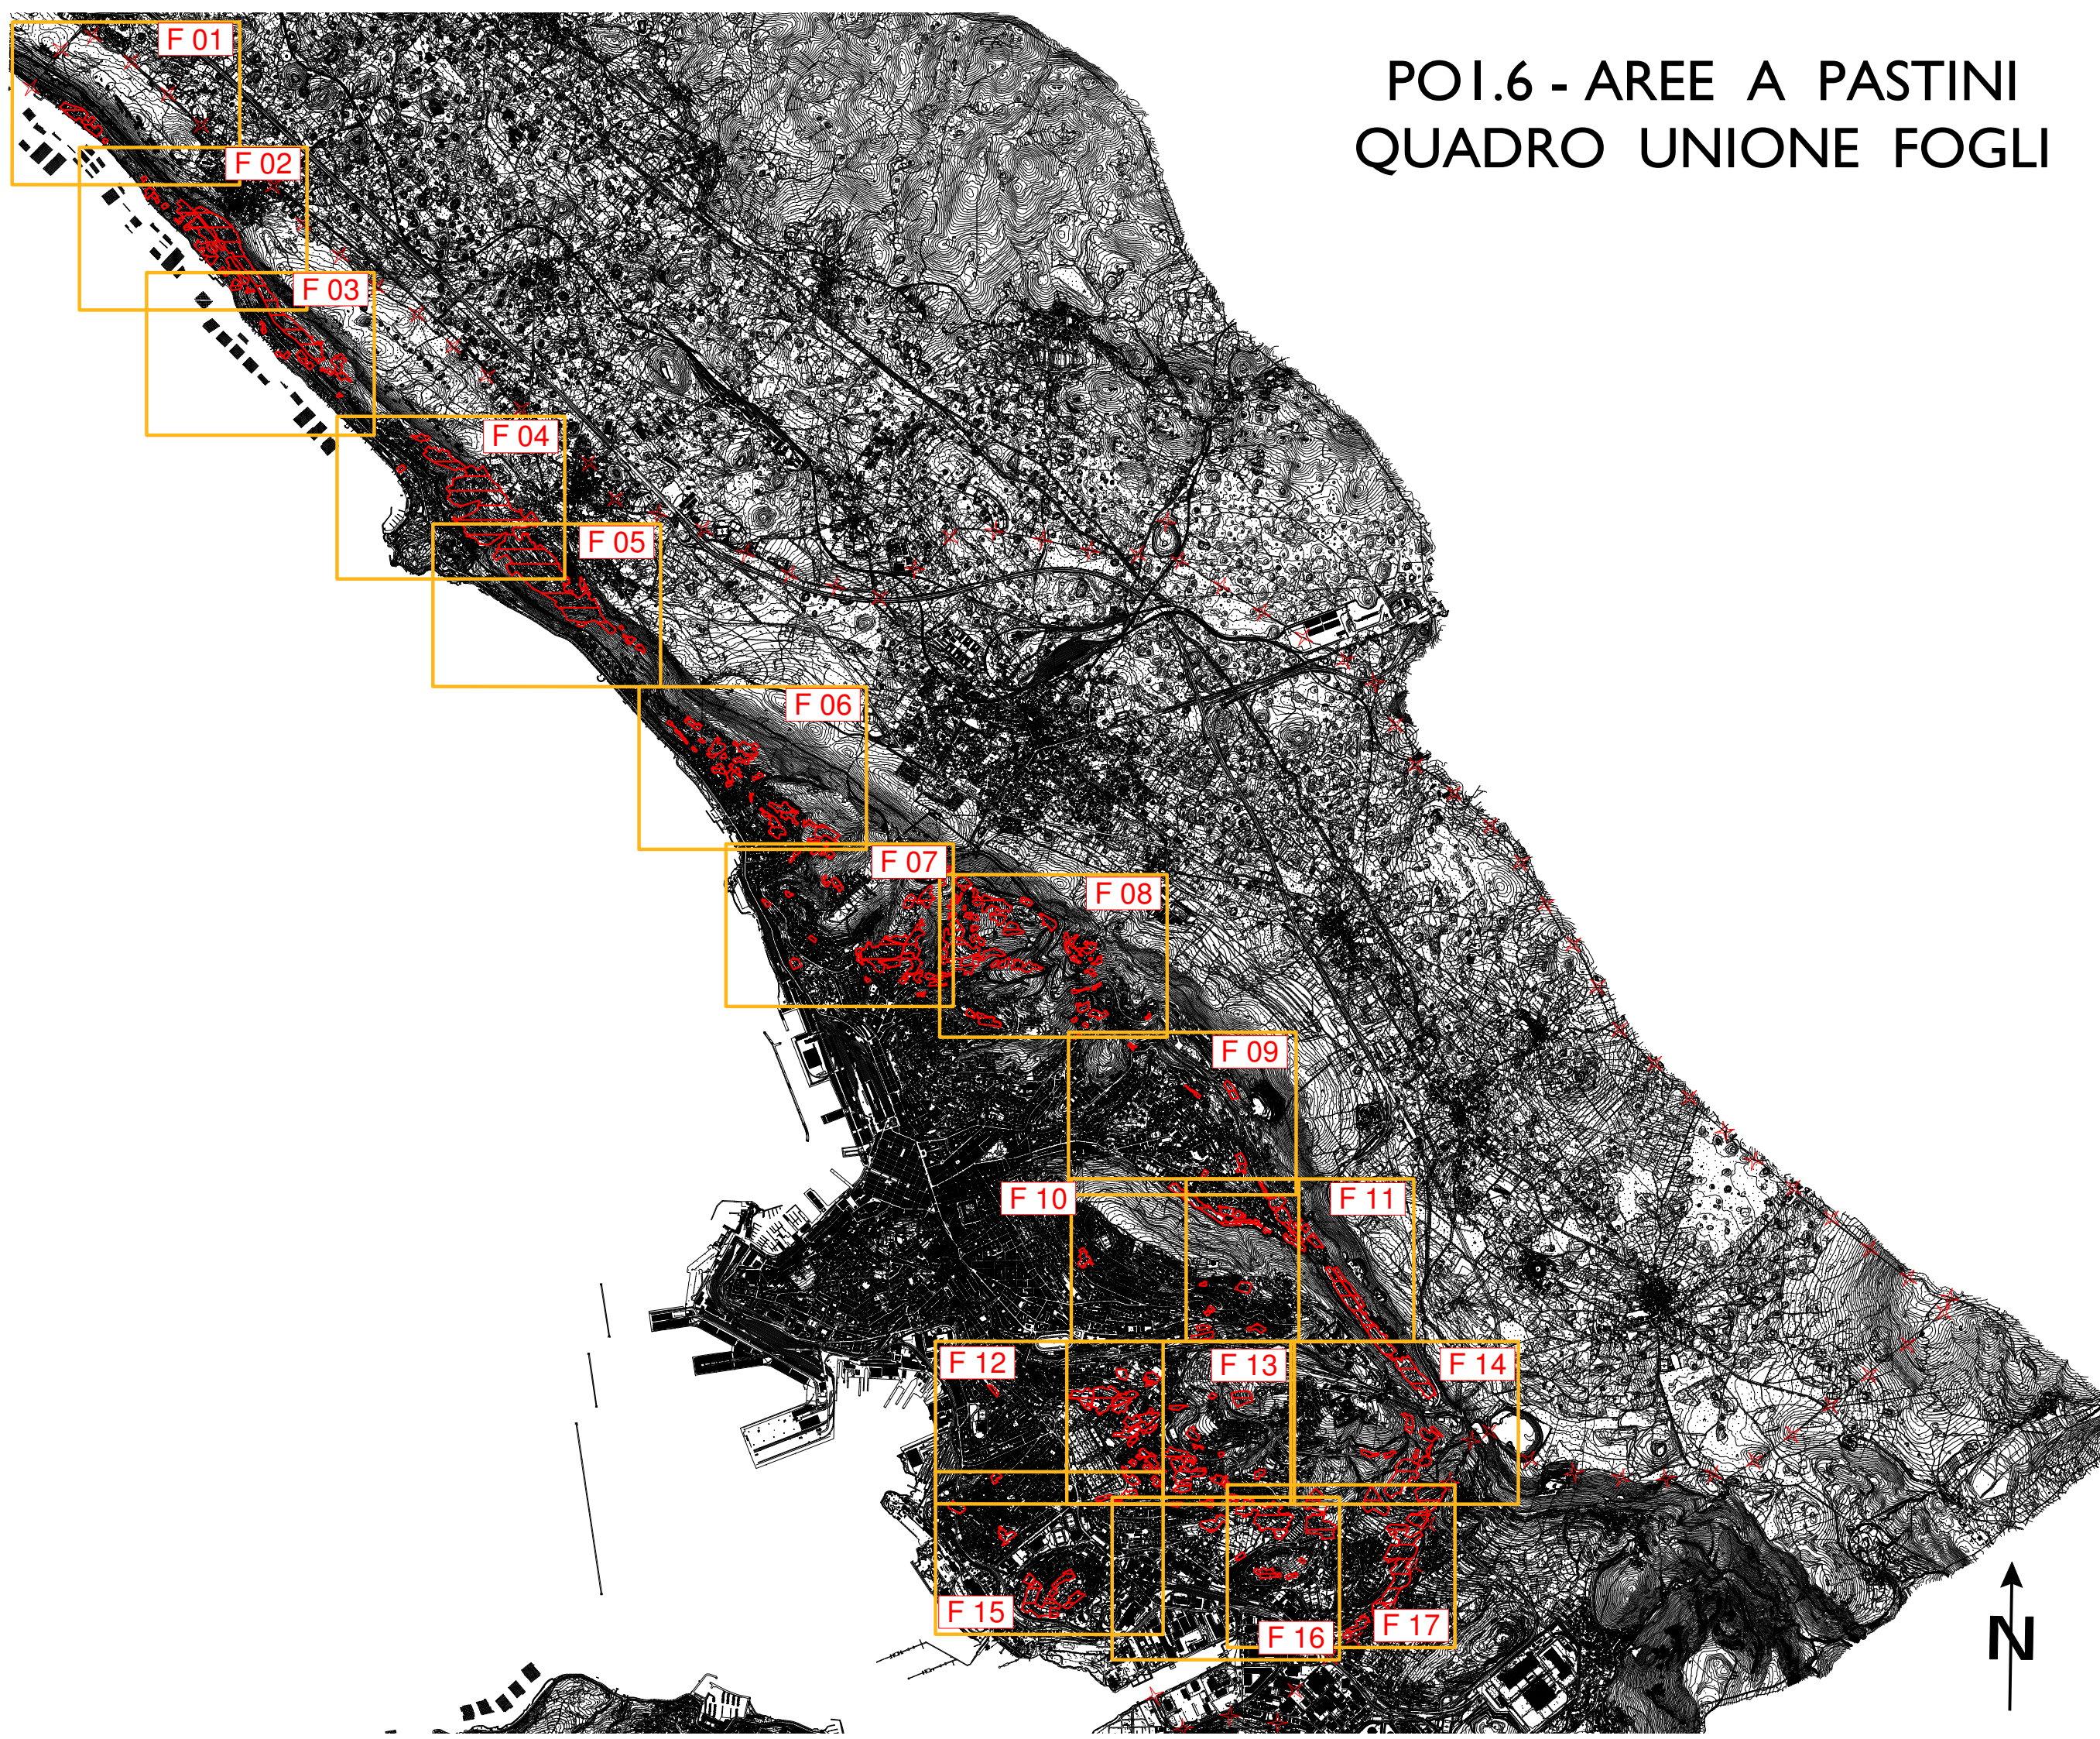

POI.6 - AREE A PASTINI QUADRO UNIONE FOGLI