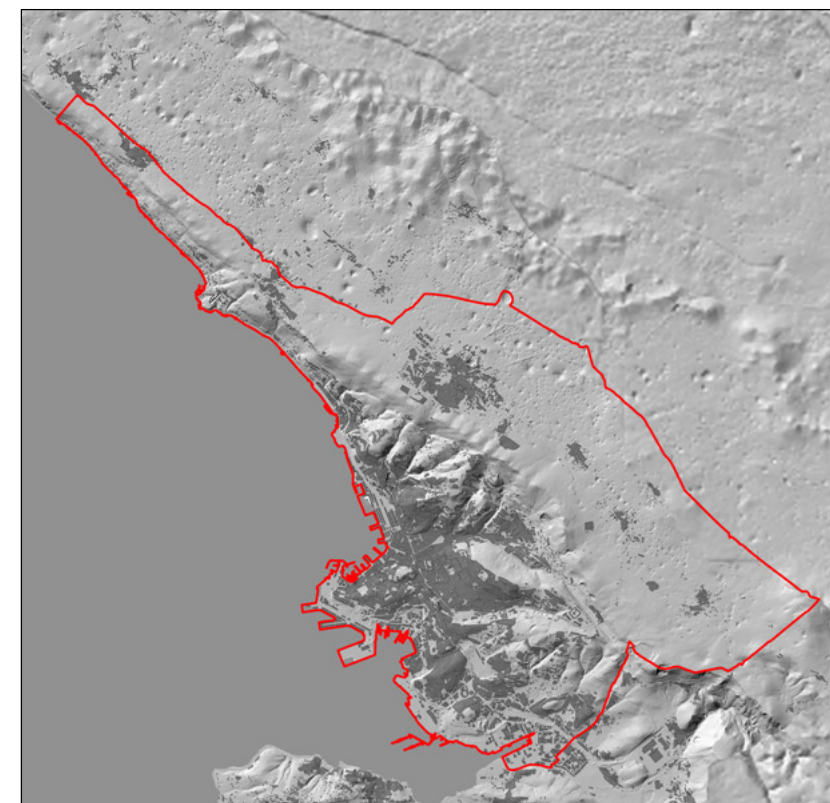

REGIONE AUTONOMA FRIULI-VENEZIA GIULIA

COMUNE DI TRIESTE

Area Città, Territorio e Ambiente

Servizio Pianificazione Territoriale,
Valorizzazione Porto Vecchio,
Mobilità e Traffico

PIANO REGOLATORE GENERALE COMUNALE

Area Città, Territorio e Ambiente
Direttore arch. Ave Furlan

**Servizio Pianificazione Territoriale,
Valorizzazione Porto Vecchio,
Mobilità e Traffico**
Dirigente ing. Giulio Bernetti

AREE A PASTINI

Luglio 2018